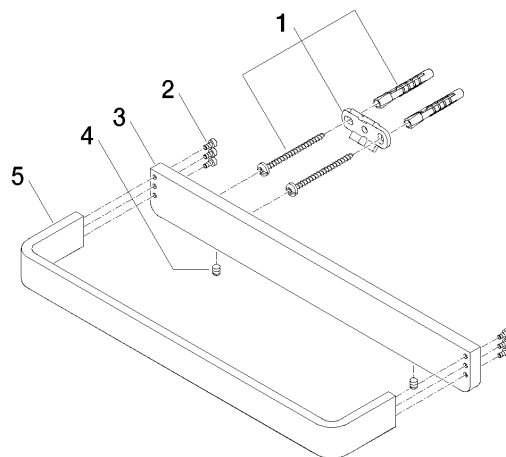

83 030 710

- entraxe 185 mm
- largeur 300 mm
- hauteur 35 mm
- saillie 70 mm

Chrome

83 030 710-00

Platine brossé

83 030 710-06

83 030 710

mm [inches]

83 030 710

Les pièces pour les autres finitions peuvent être trouvées ici : [Platine brossé](#)

Liste des pièces de rechange

N°	Article Numéro	Désignation	Fréquence de montage	Délai de livraison
1	05 17 20 717 00 90	set de fixation	2	2
2	90 30 30 059 00 90	vis	2	2
3	08 17 71 500-00	patte de fixation	1	10
4	90 31 11 112 00 90	tige	2	2
5	08 17 71 550-00	patte de fixation	1	60