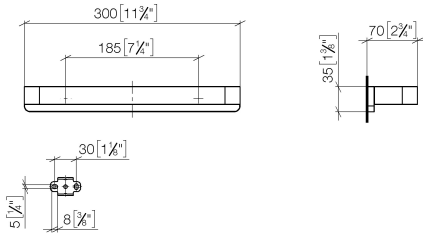

83 030 710

- entraxe 185 mm
- largeur 300 mm
- hauteur 35 mm
- saillie 70 mm

Chrome

83 030 710-00

Platine brossé

83 030 710-06

83 030 710

mm [inches]

83 030 710

Les pièces pour les autres finitions peuvent être trouvées ici : [Platine brossé](#)

Liste des pièces de rechange

N°	Article Numéro	Désignation	Fréquence de montage	Délai de livraison
1	05 17 20 717 00 90	set de fixation	2	2
2	90 30 30 059 00 90	vis	2	2
3	08 17 71 500-00	patte de fixation	1	10
4	90 31 11 112 00 90	tige	2	2
5	08 17 71 550-00	patte de fixation	1	60